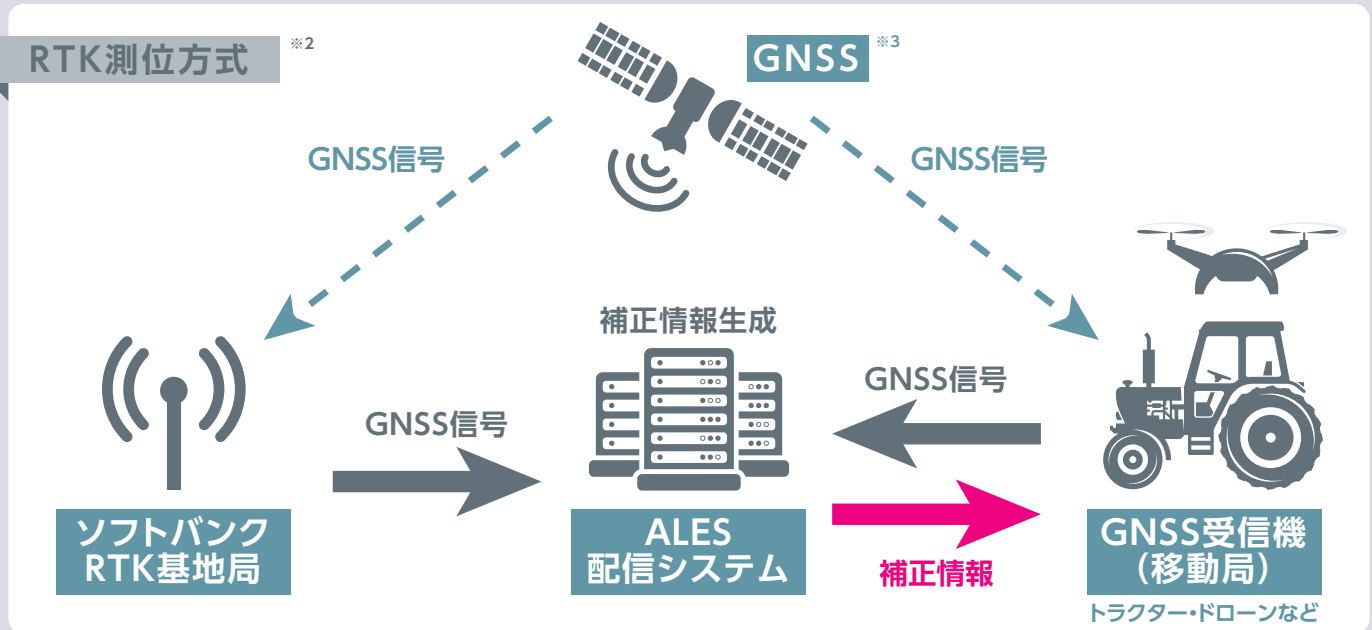

## センチメートル級測位サービスとは

ALESが提供する「センチメートル級測位サービス」は、ソフトバンク株式会社(以下、ソフトバンク)のRTK基地局が受信した信号などを基に、「ALES配信システム」で補正情報を生成し、お客さまのGNSS受信機(移動局)へインターネット経由(Ntrip方式)で補正情報を配信するサービスです。

この補正情報と、GNSS受信機が受信した信号を活用してRTK測位を行うことで、誤差数センチメートルの高精度な測位が可能になります。

## こんな場面での活用が期待できます!

農業用トラクターの自動運転や運転アシストを目的としたGPSガイダンスシステム等でご利用いただけます。

農業用ドローンでの農薬散布や飛行経路の自動制御を目的としたRTK対応ドローン等でご利用いただけます。

# RTK技術により誤差数センチメートルの測位

リアルタイムデータ配信(Ntrip方式)<sup>※1</sup>

- ※1 Ntrip (Networked Transport of RTCM via Internet Protocol) とは、補正情報などのデータをインターネット経由で送受信するための通信プロトコルの1つ。
- ※2 RTK (Real Time Kinematic) 測位とは、固定局(ソフトバンクRTK基地局)と移動局の2つの受信機を利用し、リアルタイムに2点間で情報をやりとりすることで高精度での測位を可能にする手法のこと。
- ※3 GNSS (Global Navigation Satellite System) とは、QZSS (準天頂衛星システム) やGPS、GLONASS、Galileo、Beidouなどの衛星測位システムの総称。